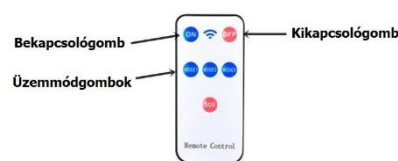

MK333SOL Álkamera formájú napelemes LED lámpa használati útmutató

Használat:

1. A telepítéskor a lámpát olyan helyre szerelje fel, ahol közvetlen napfény éri, hogy az akkumulátor töltése minél hatékonyabb legyen.
2. A tartozék távirányító segítségével kényelmesen működtetheti a készüléket.

A lámpa háromféle világítási üzemmóddal rendelkezik:

1. Mozgásérzékelő mód: a lámpa 100 %-kal világít, amikor emberek elhaladnak mellette, és még 20 másodperccel azután, hogy a személy elmegy. Automatikus bekapcsolás alkonyatkor és kikapcsolás hajnalban.
2. Mozgásérzékelés + csökkentett fény üzemmód: a lámpa alkonyatkor felkapcsolódik és 50 %-kal világít, amikor emberek elhaladnak mellette 100 %-kal világít, majd 20 másodperccel a mozgásérzékelése után újból 50 %-kal világít. Automatikus bekapcsolás alkonyatkor és kikapcsolás hajnalban.
3. Folyamatos megvilágítású mód: a LED-ek a szürkület után folyamatosan világítanak az akkumulátor lemerüléséig vagy hajnalig évszaktól függően.

Teljesítmény: 3,5W

42 SMD LED-del ellátott panel

Távirányító a kényelmes kezeléshez

A készlet csavarokat és dübeleket tartalmaz a rögzítéshez

Mozgási szög: ~ 120 °, körülbelül 5 méter

BE / KI kapcsoló gomb

3 világítási mód

Vízálló ház IP65

Fehér szín

Méret (lámpa): 15,5 x 8,5 x 8,2 cm

Forgalmazza: **Metroman Hungária Kft.** - 8800 Nagykanizsa, Hevesi u. 8

Származási hely: Kína

www.metroman.hu