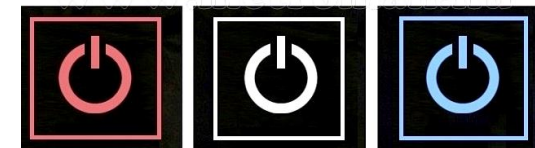

Használat: A fűthető mellény használatához helyezzen egy Powerbankot a mellény belső zsebbe és csatlakoztassa az USB csatlakozóhoz. Kapcsolja be a Powerbankot. (A Powerbank nem tartozéka a csomagnak)

A bekapcsoláshoz nyomja meg 3 másodperc hosszan a gombot. A sikeres bekapcsoláskor a gomb LED visszajelzője világítani kezd.

A gomb további rövid lenyomásával válassza ki a kívánt hőmérsékletet:

Piros : magas, Fehér : közepes, Kék : alacsony hőmérséklet.

A kikapcsoláshoz nyomja meg 3 másodperc hosszan a gombot.