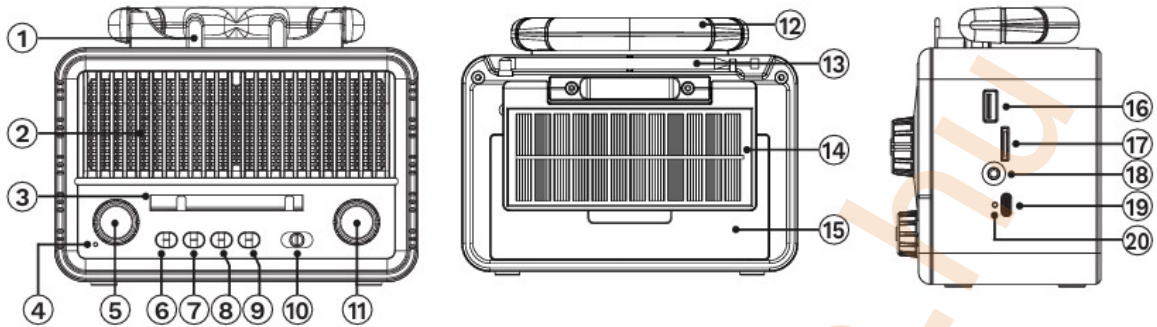

## KM832 Napelemes Bluetooth rádió Multimedia lejátszó használati mutatója

- |                       |                            |
|-----------------------|----------------------------|
| 1. Okostelefon-tartó  | 11. Frekvenciaszabályozó   |
| 2. Hangszórók         | 12. Összecsukható fogantyú |
| 3. Frekvenciaskála    | 13. Teleszkópos antenna    |
| 4. Kijelző            | 14. Napelempanel           |
| 5. Hangerőszabályzó   | 15. Elemtartó rekesz       |
| 6. Lejátszás/Szünet   | 16. USB-A bemenet          |
| 7. Előző zeneszám     | 17. MikroSD kártya bemenet |
| 8. Következő zeneszám | 18. AUX bemenet            |
| 9. Billentyű mód      | 19. USB-C töltőport        |
| 10. Sávválasztás      | 20. Töltésjelző            |