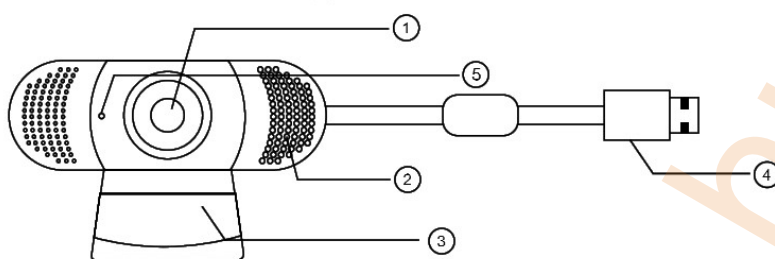

MCW1850 Full HD USB webkamera mikrofonnal 1080P használati útmutatója

Termékleírás

1. FULL HD 1080P lencse
2. Mikrofon
3. Tartókonzol
4. USB csatlakozó
5. LED visszajelző

Üzembe helyezés:

1. Helyezze a webkamerát a monitor fölé úgy, hogy a lencse a képernyő irányába nézzen.

2. Döntse meg a webkamerát és állítsa be a tartót az igényeinek megfelelően.

3. Csatlakoztassa az USB kábelt a számítógéphez.

Műszaki adatok:

- Szín: Fekete

Képzékelő

- Képzékelő: CMOS
- Szenzor felbontása: 2MP
- Felbontás: 1920 x 1080
- Lencse típusa: f: 3,6 mm
- Látószög: 90°

Videó

- Felbontás: 1080p (1920 x 1080)
- Videó frekvencia: 50 Hz, 60 Hz
- Normál videó: Fényerő, kontraszt

Általános jellemzők

- Méretek: 90 x 78 x 33 mm
- Nettó tömeg: 117 gramm
- Beépített mikrofon

A csomag tartalma